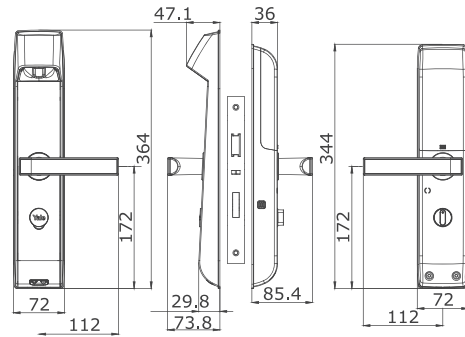

YDM415G/415S