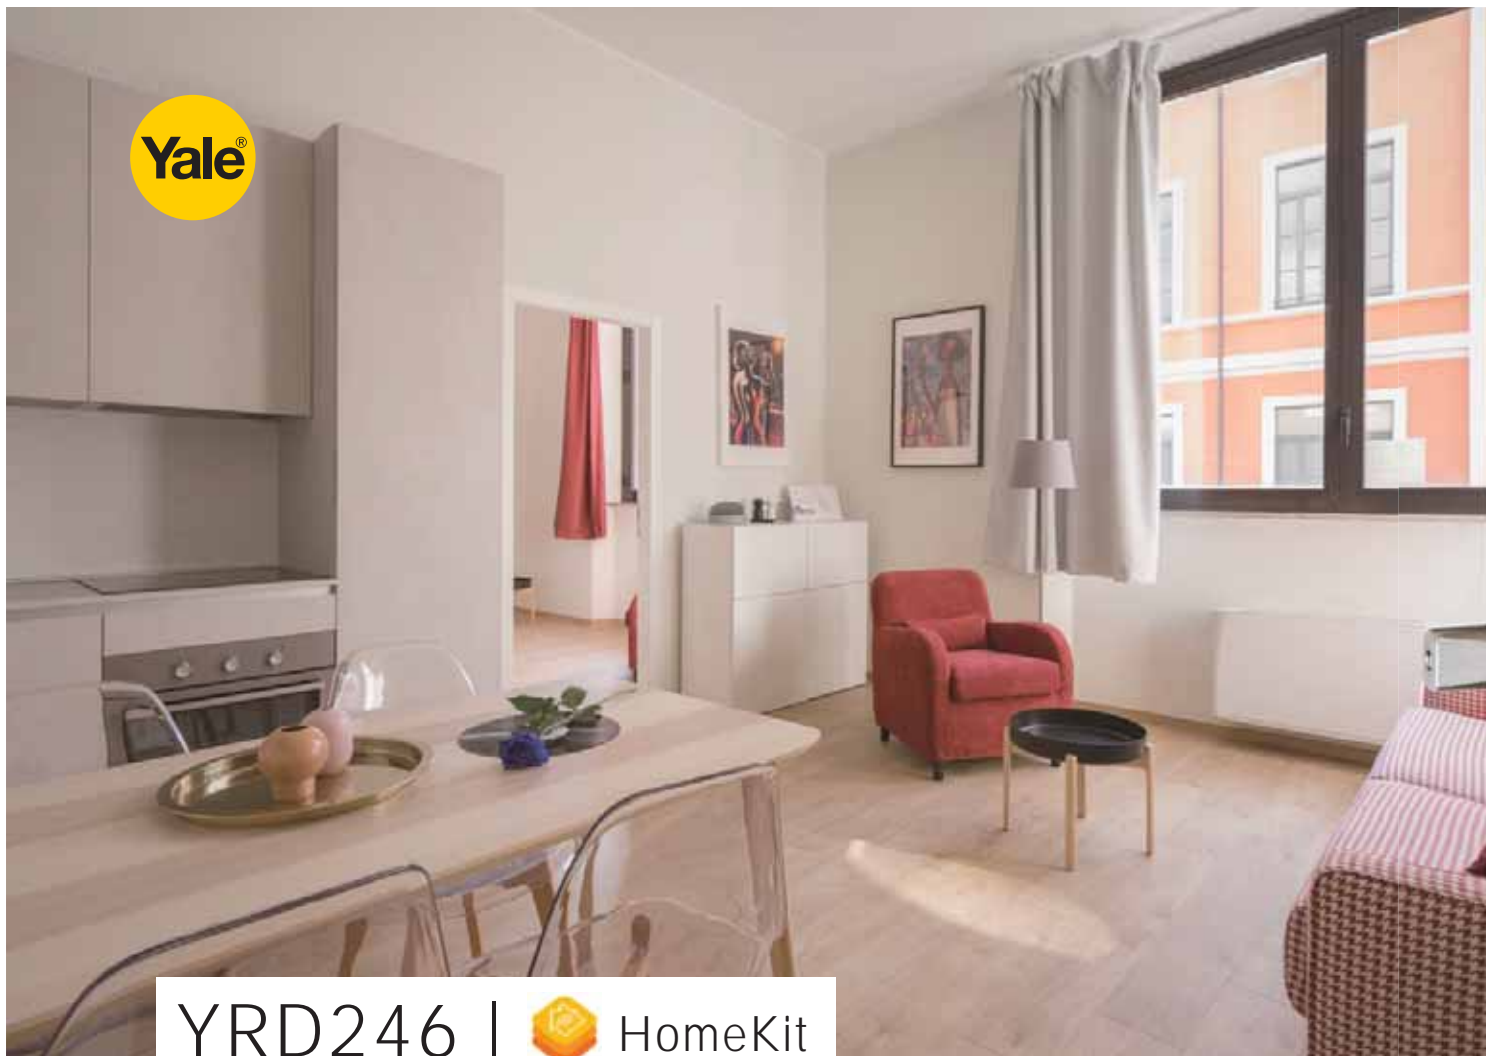

YRD246 | HomeKit

美規鎖匣型 / 美規密碼型電子鎖

| 密碼 | 機械鑰匙

霧銀色

棕銅色

亮金色