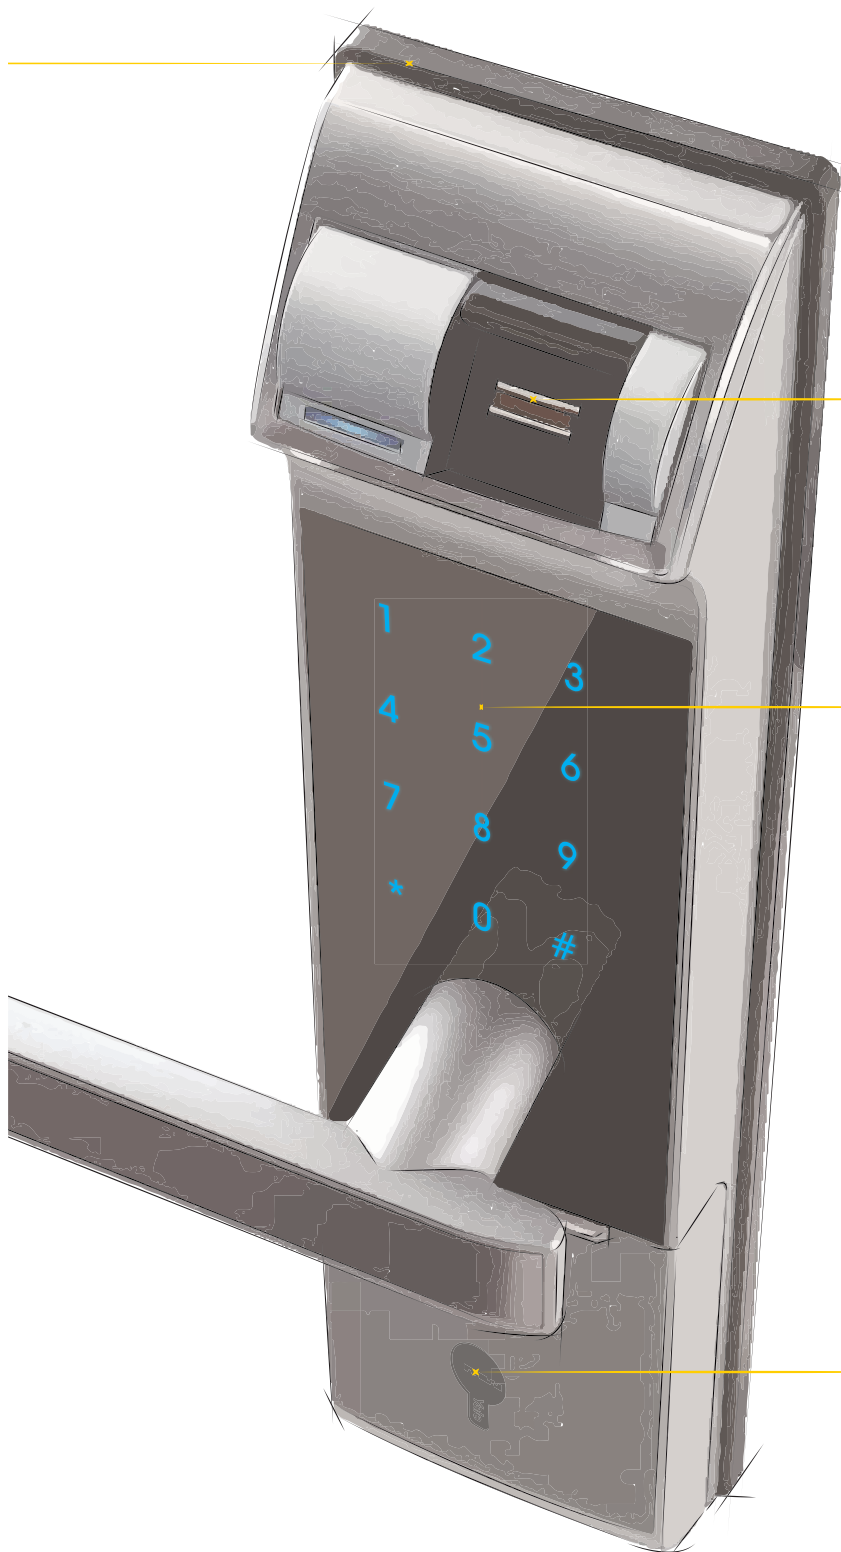

子主鎖

一掃即開 (Easy Scan)

斷層式掃描，更減少殘留指紋，大大降低指紋被複製的可能性，安全可靠。

多種操作方式

多種開啟方式，可用 RFID 卡片鎖匙、悠遊卡、一卡通、機械鑰匙或輸入密碼。

熱感觸控式數位鍵盤

熱感觸控式操作，美觀便捷，且以手掌觸碰開啟有效避免指紋與密碼外洩。

虛位密碼功能

在輸入密碼時，任意在密碼前或後輸入其他數字加以組合，也可有效開啟房門，防止被人窺竊密碼，輕鬆避免密碼外洩。

隱藏式機械鑰匙孔

緊急情況下，可以使用備用機械鑰匙。