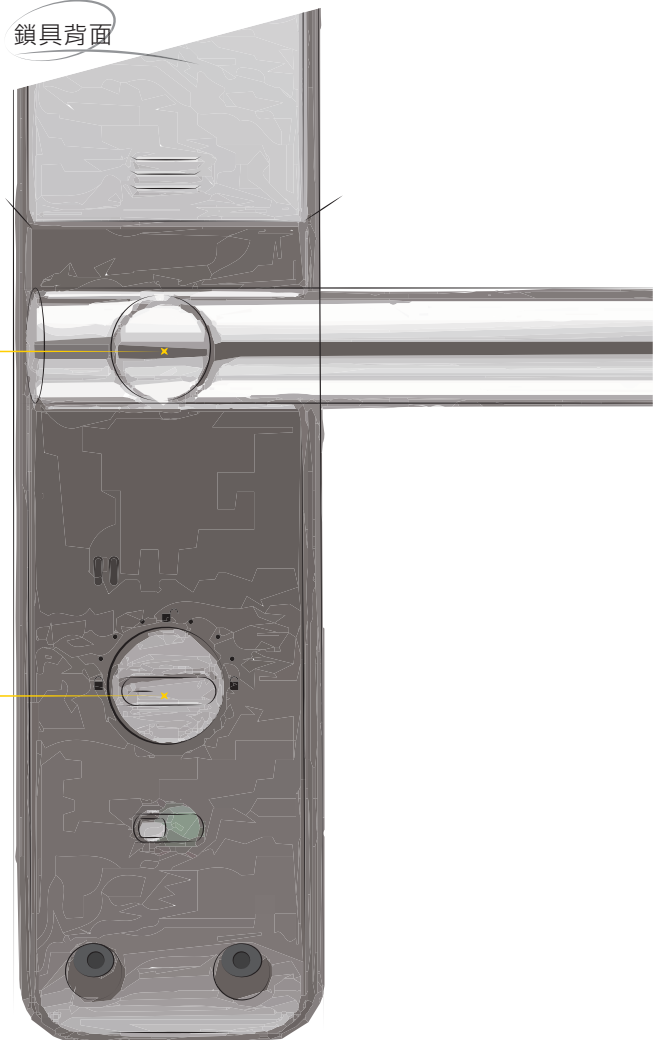

### 安全把手/緊急快開功能

門內把手上特有安全按鈕，按下安全按鈕並轉動內把手時，門才能開啟，防止孩童或大型寵物誤開。

### 手動上鎖功能

使用者也可設定為自動上鎖模式。

鎖具背面