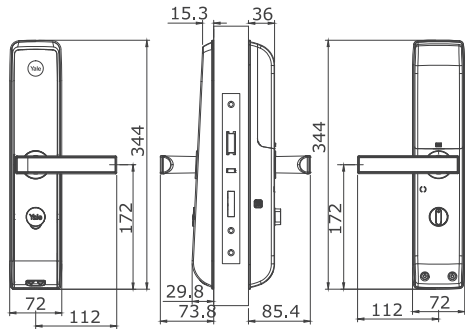

YDM3115

YDG313

Living in the
Digital Age