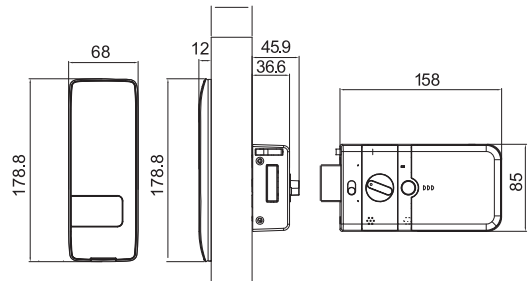

電子鎖結構圖 PRODUCT ASSEMBLY

YDR353