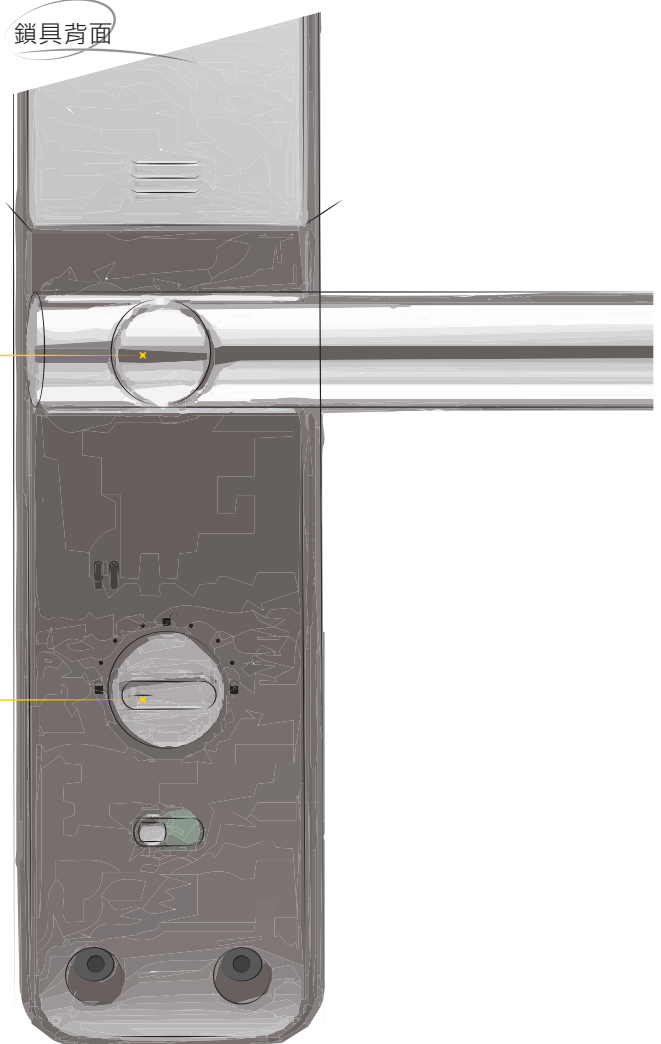

MORTISE LOCK 卡片密碼型電子鎖

入侵 / 破壞 / 高溫 警報功能

當有人試圖破壞門鎖、強行開門，或電子門鎖偵測到周邊環境超過 60°C 時，門鎖自動發出高分貝警報聲示警。

節電設計

鍵盤以手掌觸碰開啟，無需 24 小時待機，大大延長電池使用時間，節能環保。

低電量提示和緊急電源開鎖

當電量不足時，鍵盤螢幕會閃爍紅色警告燈及有警報提示。當電池耗盡時，可於外部連接 9V 電池，作為緊急電源開鎖。

遺失卡片鑰匙失效設定

只要重新進行設定所有卡片，遺失的卡片鑰匙便會自動失效。

Living in the
Digital Age

Yale 獨家專利

安全把手/緊急快開功能

門內把手上特有安全按鈕，按下安全按鈕並轉動內把手時，門才能開啟，防止孩童或大型寵物誤開。

手動上鎖功能

使用者也可設定為自動上鎖模式。