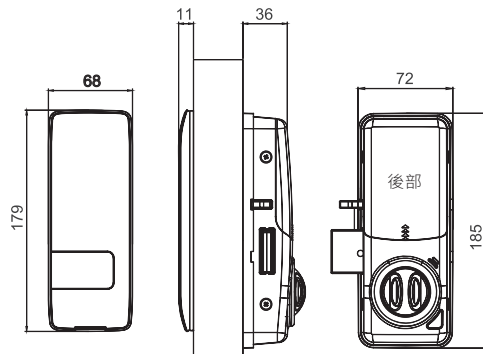

YDR343

Living in the
Digital Age