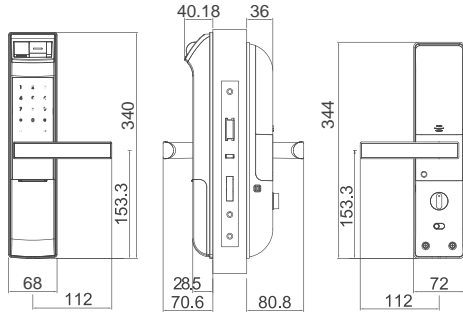

電子鎖結構圖 PRODUCT ASSEMBLY

YDM7116