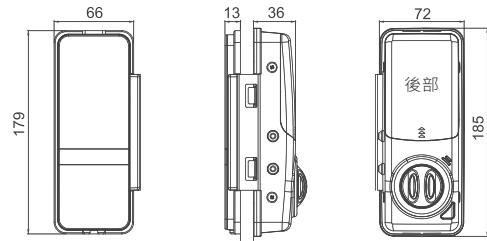

YDG313

Living in the
Digital Age